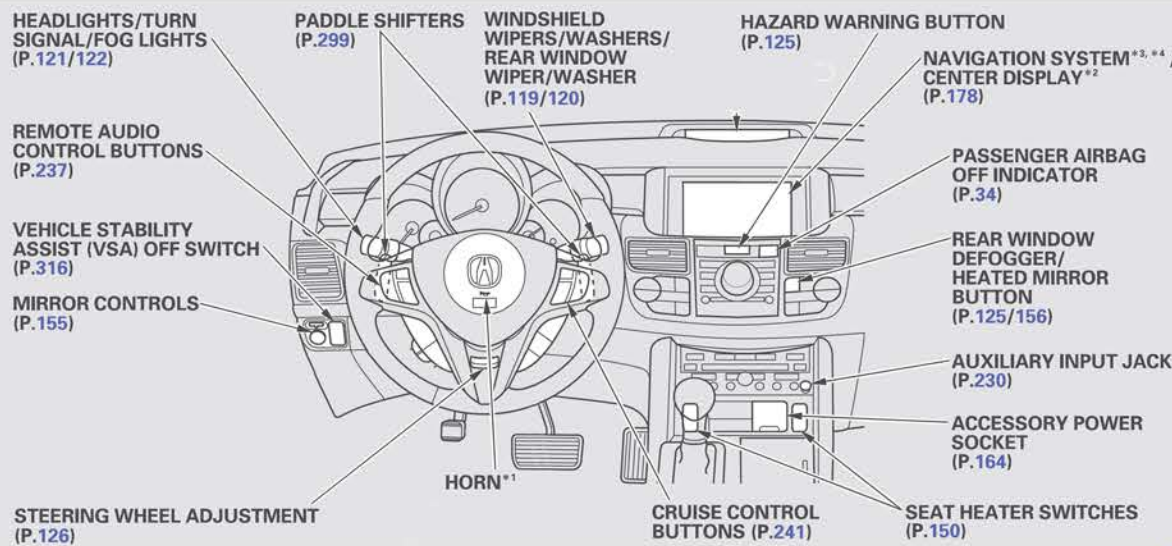

CAR CONTROLS

Text me @ 236.998.4268