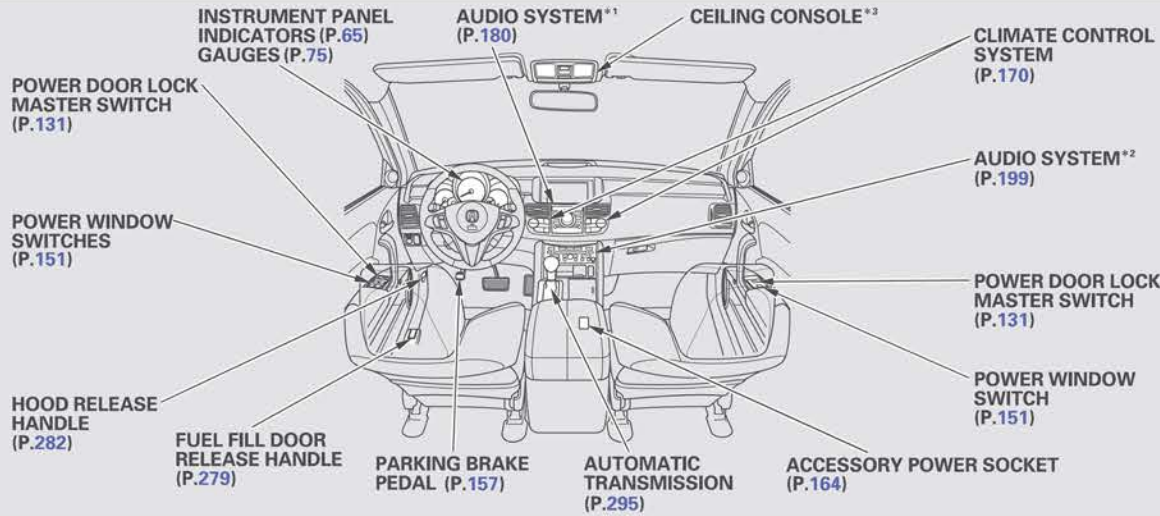

CAR CONTROLS

Text me @ 236.998.4268