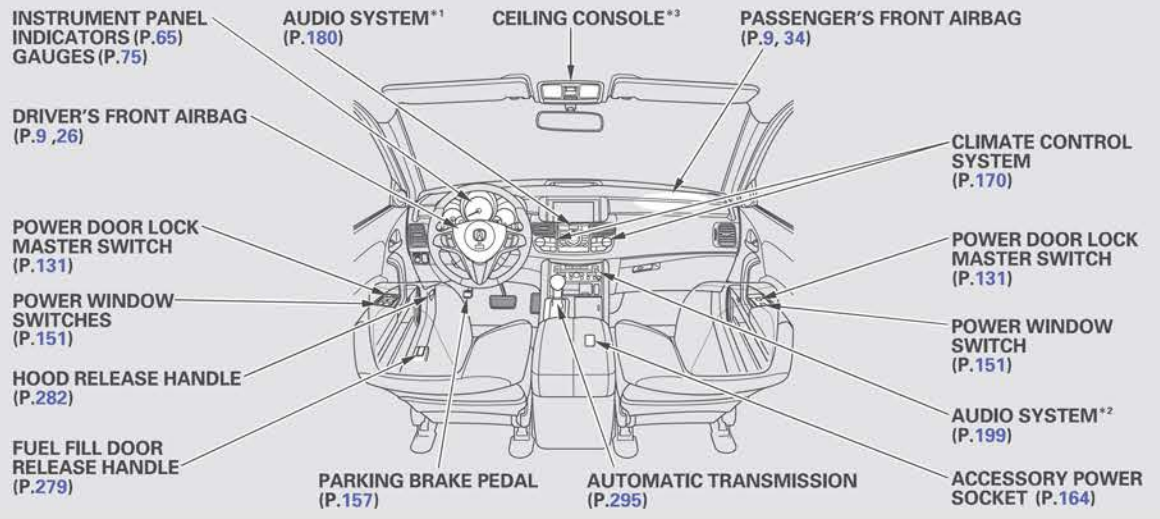

CAR CONTROLS

Text me @ 236.998.4268