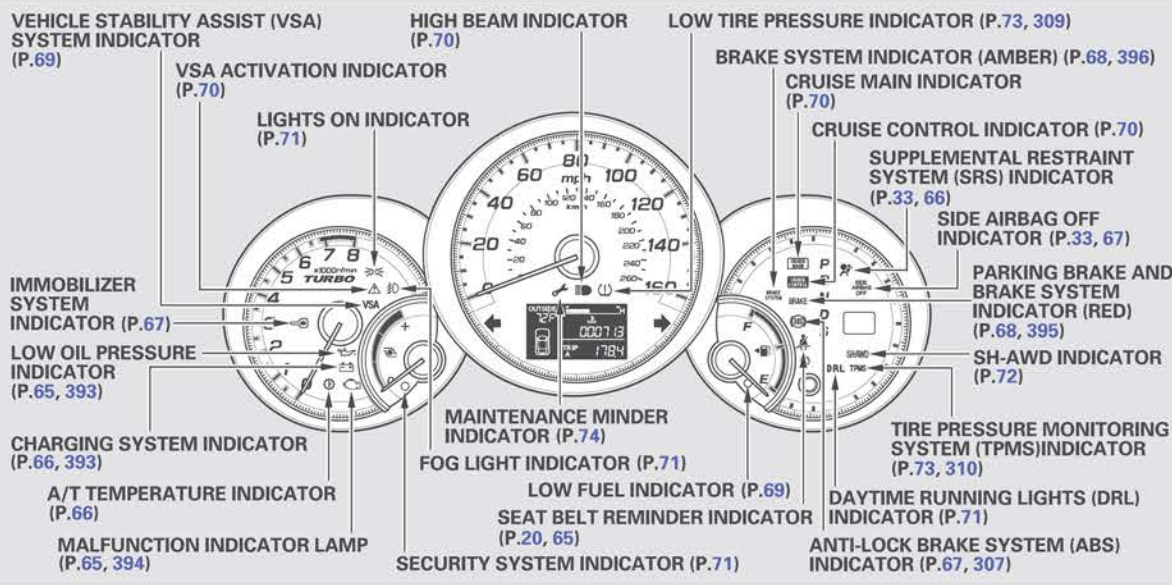

CAR CONTROLS

Text me @ 236.998.4268